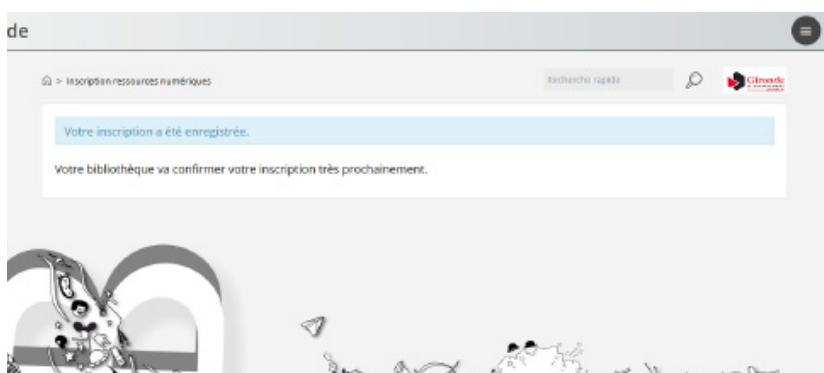

04 - Un message s'affiche : votre demande d'inscription a bien été prise en compte !