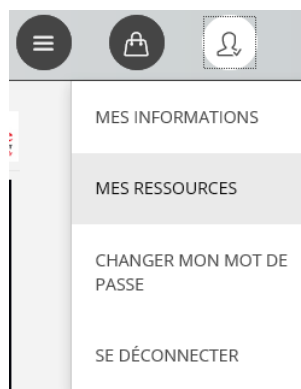

05 - Vous recevez également un mail à l'adresse que vous avez indiquée qui vous prévient que votre demande va être traitée par la bibliothèque dans un délai de quatre jours

06 - Une fois que votre demande d'inscription a été validée par la bibliothèque, vous recevez un mail vous avertissant que vous avez désormais accès aux ressources numériques que vous avez choisies.

07 - Vous pouvez dès à présent retourner sur le site biblio.gironde.fr et cliquer à nouveau sur l'icône 

Indiquez votre adresse mail ainsi que votre mot de passe dans la partie **Public**

08 - Une fois connecté, cliquez à nouveau sur l'icône  pour voir apparaître le menu déroulant

09 - Vous avez ainsi accès à plusieurs fonctionnalités, notamment changer votre mot de passe.

Mais surtout, en cliquant sur **Mes Ressources** vous avez accès aux ressources numériques que vous avez demandées (1)