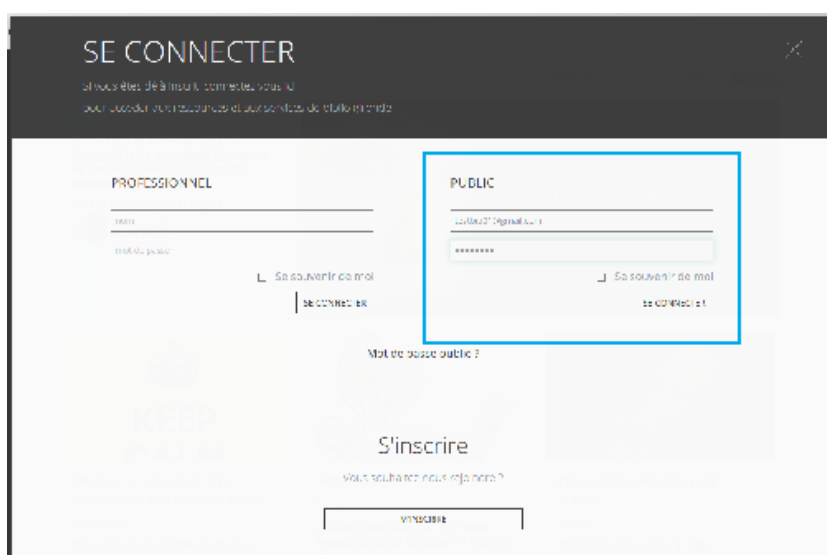

03 - Remplissez le formulaire d'inscription (attention vous devez choisir un mot de passe qui comportera 8 caractères, une majuscule, une minuscule et un caractère spéciale : @ ou * par exemple).

Cochez uniquement les ressources auxquelles vous souhaitez vous inscrire (vous pourrez en rajouter plus tard si vous n'avez pas tout coché).

N'oubliez pas de cliquer sur "J'accepte les conditions générales d'utilisation".

Une fois rempli, cliquez sur **S'inscrire** en bas de la page.

04 - Un message s'affiche : votre demande d'inscription a bien été prise en compte !

05 - Vous recevez également un mail à l'adresse que vous avez indiquée qui vous prévient que votre demande va être traitée par la bibliothèque dans un délai de quatre jours

06 - Une fois que votre demande d'inscription a été validée par la bibliothèque, vous recevez un mail vous avertissant que vous avez désormais accès aux ressources numériques que vous avez choisies.

07 - Vous pouvez dès à présent retourner sur le site biblio.gironde.fr et cliquer à nouveau sur l'icône 

Indiquez votre adresse mail ainsi que votre mot de passe dans la partie **Public**

08 - Une fois connecté, cliquez à nouveau sur l'icône  pour voir apparaître le menu déroulant